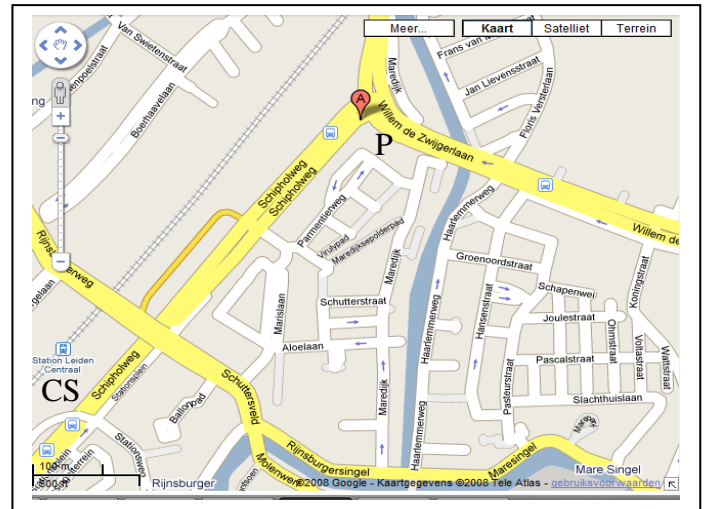

## Routebeschrijving:

Het Crown Business Center ligt loopafstand van het station Leiden Centraal in de kantorenwijk Schuttersveld en boven het Rabobank regiokantoor.

### VANUIT DE RICHTING AMSTERDAM

- Volg de A4 (E19) richting Den Haag
- Volg na knooppunt Burgerveen de A44 richting Wassenaar
- Verlaat de A44 bij afrit 8: o.a. Leiden, Transferium en Katwijk
- Aan het einde van de afrit bij de stoplichten linksaf (N206) de Plesmanlaan richting Leiden Centrum
- Na een aantal stoplichten en na treinviaduct linksaf de Schipholweg op
- Onder de tunnel door en daarna bij de eerste stoplichten rechtsaf het Schuttersveld in
- Bij de T-splitsing na 50m linksaf de Parmentierweg op
- Aan het eind van deze weg ziet u recht voor u het Crown Business Center
- Oprijden tot de slagboom van het parkeerdek (niet de links daarvan de in/uitgang van de huurders parkeergarage) en meldknop Crown Business Center (CBC) indrukken.
- Linker bezoekersingang op het parkeerdek ingaan en de lift nemen naar de Crown Business Center receptie op de zesde etage.

### VANUIT DE RICHTING DEN HAAG

- Volg de A44 richting Leiden / Amsterdam
- Verlaat de A44 bij afrit 8 (Transferium Leiden)
- Zie verder routebeschrijving vanuit Amsterdam

## VANUIT DE RICHTING ROTTERDAM

- Volg de A13 (E19) richting Den Haag / Amsterdam
- Volg na knooppunt Ypenburg de A4 (E19) richting Leiden / Amsterdam
- Houd links aan en neem direct na het Prins Clausplein de afslag en ga dan weer rechtsaf de snelweg over de N14 op richting Leidschendam, Wassenaar en Leiden
- Na een aantal tunnels gaat u rechtsaf de N44 op richting Wassenaar en Leiden, op de hoek rechts zit het Van der Valk "Bijhorst"
- Nadat de N44 overgegaan is in de snelweg A44 neemt u afslag 8 Leiden/Katwijk
- Zie verder routebeschrijving vanuit Amsterdam